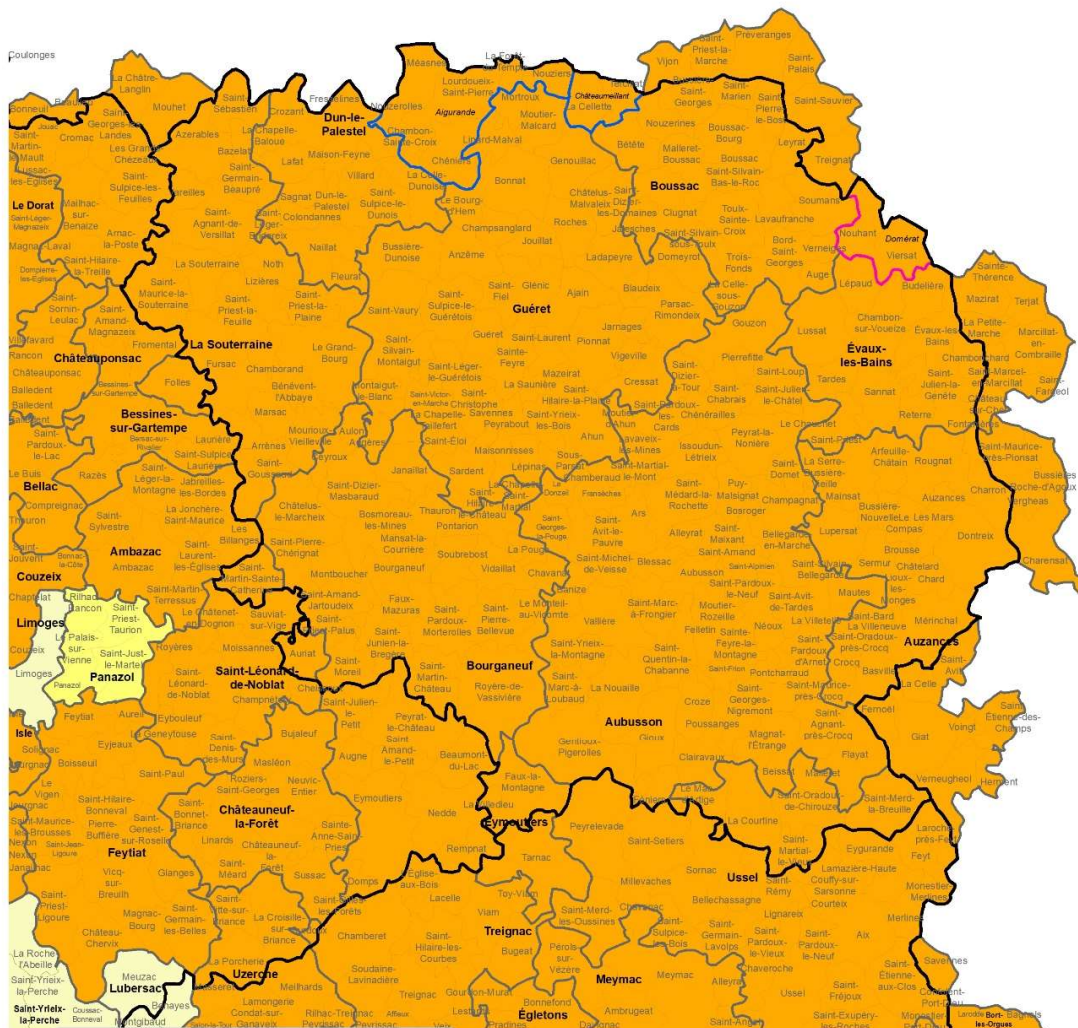

ANNEXE 8

Zones prévues aux 1° et au 2° de l'article L. 1434-4 du code de la santé publique, pour la profession de chirurgien-dentiste
Creuse

1. Zone très sous-dotée
3. Zone intermédiaire
5. Zone non prioritaire
2. Zone sous-dotée
4. Zone très dotée
- Territoires de vie-santé

Territoire classé par une région limitrophe, pour connaître sa dotation définitive se référer à l'arrêté du directeur général d'ARS de :

- Auvergne-Rhône-Alpes
- Centre-Val de Loire
- Occitanie
- Pays de la Loire

Source : convention nationale des chirurgiens-dentistes du 23 août 2023
Application de la méthodologie de l'arrêté national du 20/03/2024
Cartographie : Découpage géographique au 01/01/2023
Réalisation : ARS NA - DOS/DDPSP/PES - 15/07/2024