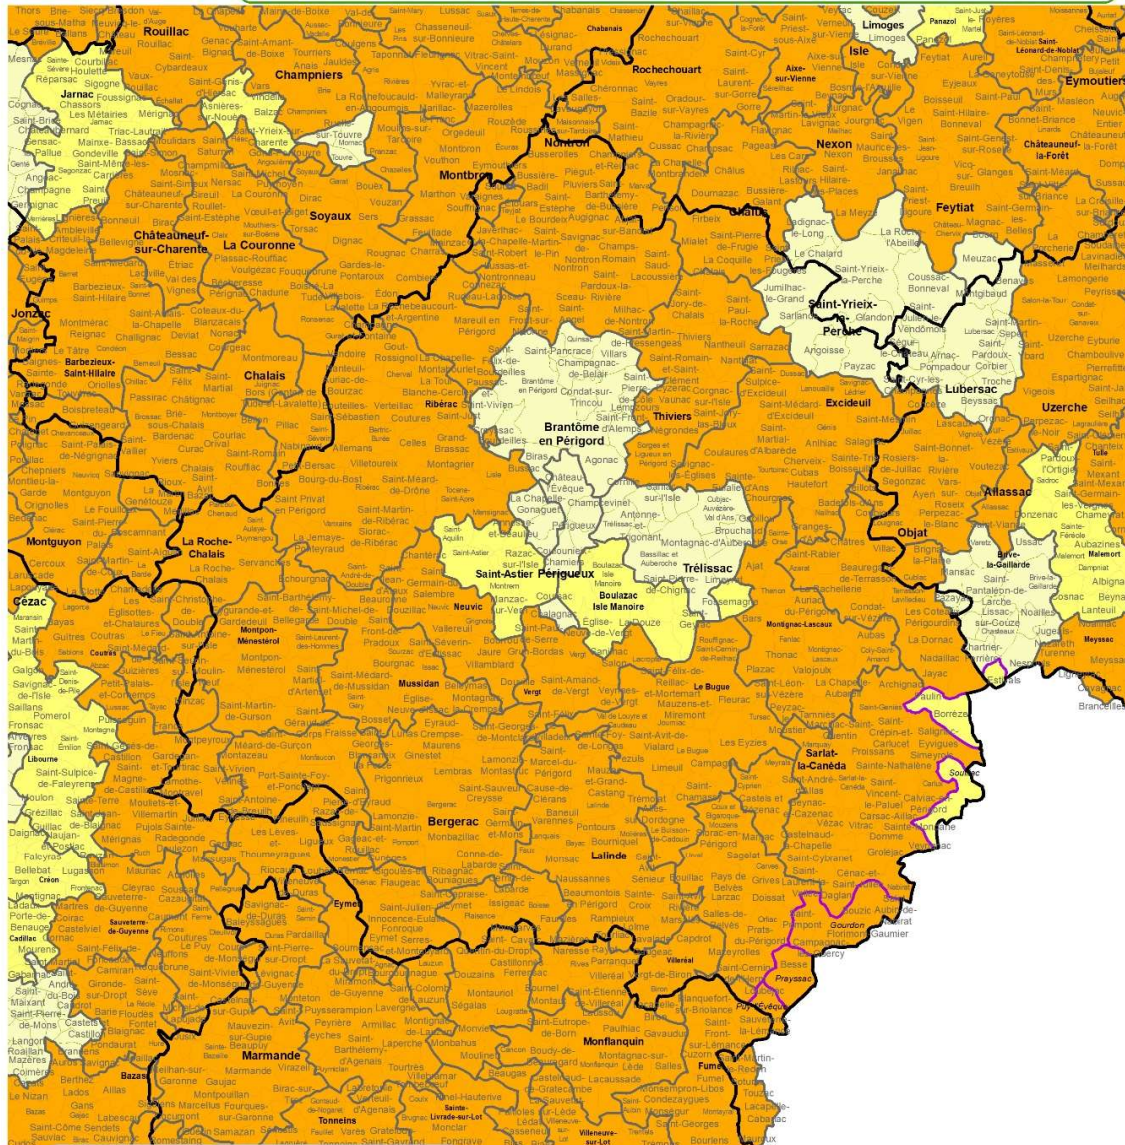

ANNEXE 8

Zones prévues aux 1° et au 2° de l'article L. 1434-4 du code de la santé publique, pour la profession de chirurgien-dentiste Dordogne

- 1. Zone très sous-dotée
- 2. Zone sous-dotée
- 3. Zone intermédiaire
- 4. Zone très dotée
- 5. Zone non prioritaire
- Territoires de vie-santé