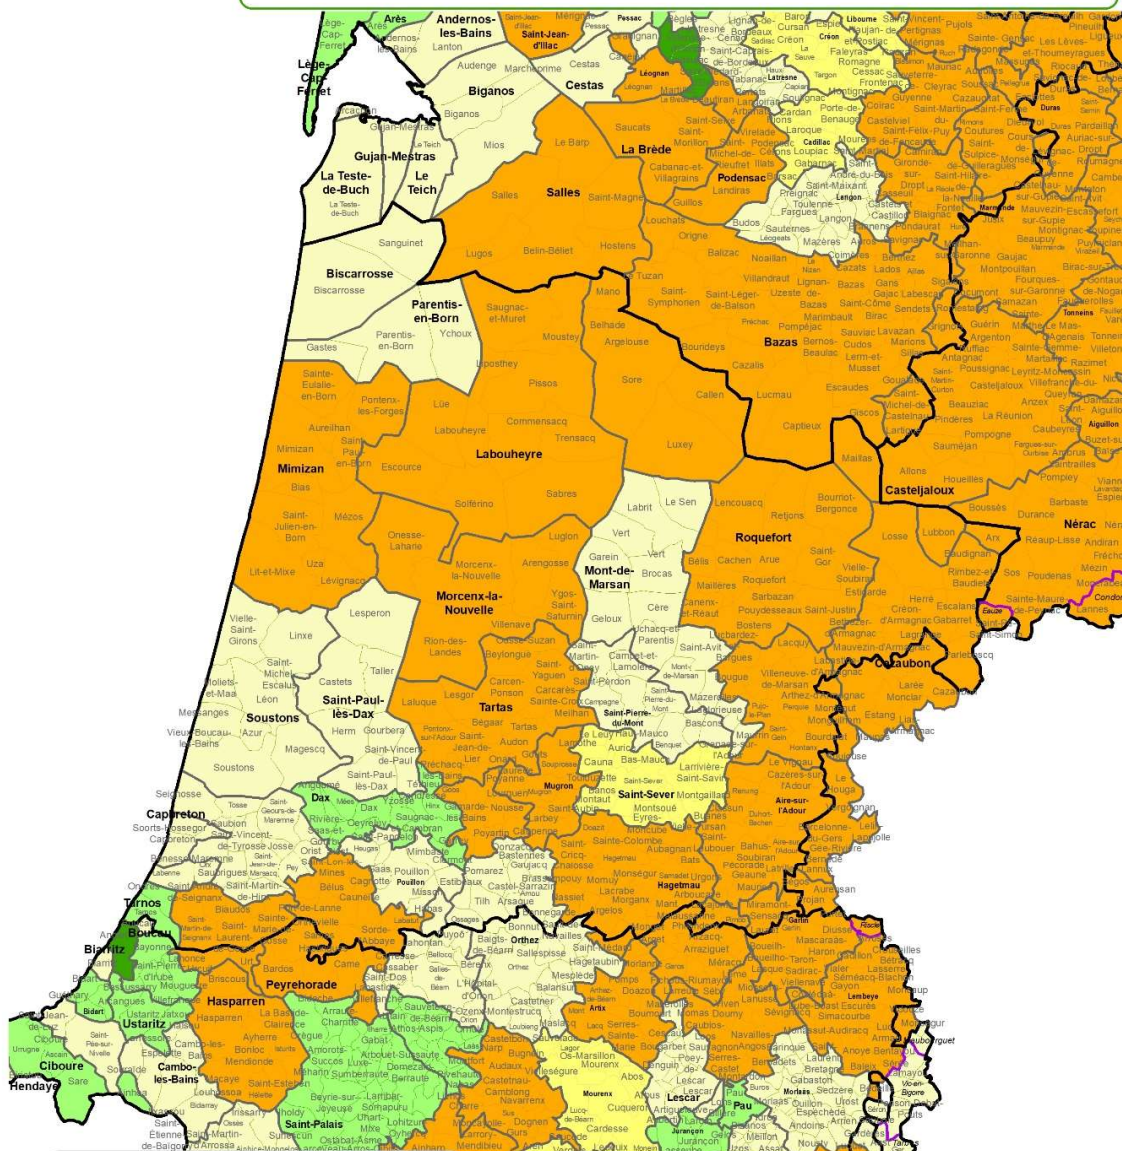

ANNEXE 8

Zones prévues aux 1° et au 2° de l'article L. 1434-4 du code de la santé publique, pour la profession de chirurgien-dentiste
Landes

Territoire classé par une région limitrophe, pour connaître sa dotation définitive se référer à l'arrêté du directeur général d'ARS de :

- Auvergne-Rhône-Alpes
- Centre-Val de Loire
- Occitanie
- Pays de la Loire

Source : convention nationale des chirurgiens-dentistes du 23 août 2023
Application de la méthodologie de l'arrêté national du 20/03/2024
Cartographie : Découpage géographique au 01/01/2023
Réalisation : ARS NA - DOS/DDPSP/PES - 15/07/2024