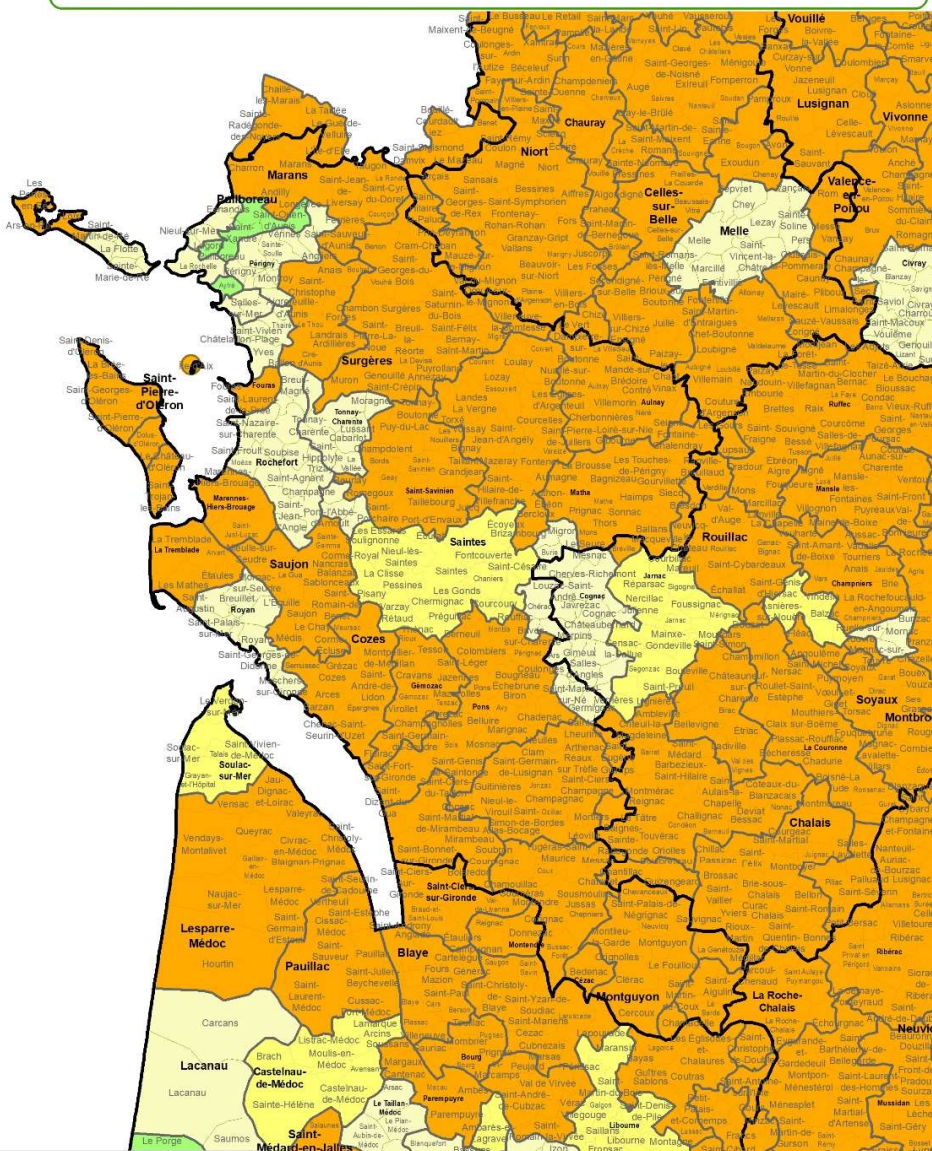

ANNEXE 8

Zones prévues aux 1° et au 2° de l'article L. 1434-4 du code de la santé publique, pour la profession de chirurgien-dentiste
Charente-Maritime

1. Zone très sous-dotée
3. Zone intermédiaire
5. Zone non prioritaire
2. Zone sous-dotée
4. Zone très dotée
- Territoires de vie-santé

Territoire classé par une région limitrophe, pour connaître sa dotation définitive se référer à l'arrêté du directeur général d'ARS de :

- Auvergne-Rhône-Alpes
- Centre-Val de Loire
- Occitanie
- Pays de la Loire

Source : convention nationale des chirurgiens-dentistes du 23 août 2023
Application de la méthodologie de l'arrêté national du 20/03/2024
Cartographie : Découpage géographique au 01/01/2023
Réalisation : ARS NA - DOS/DDPSP/PES - 15/07/2024