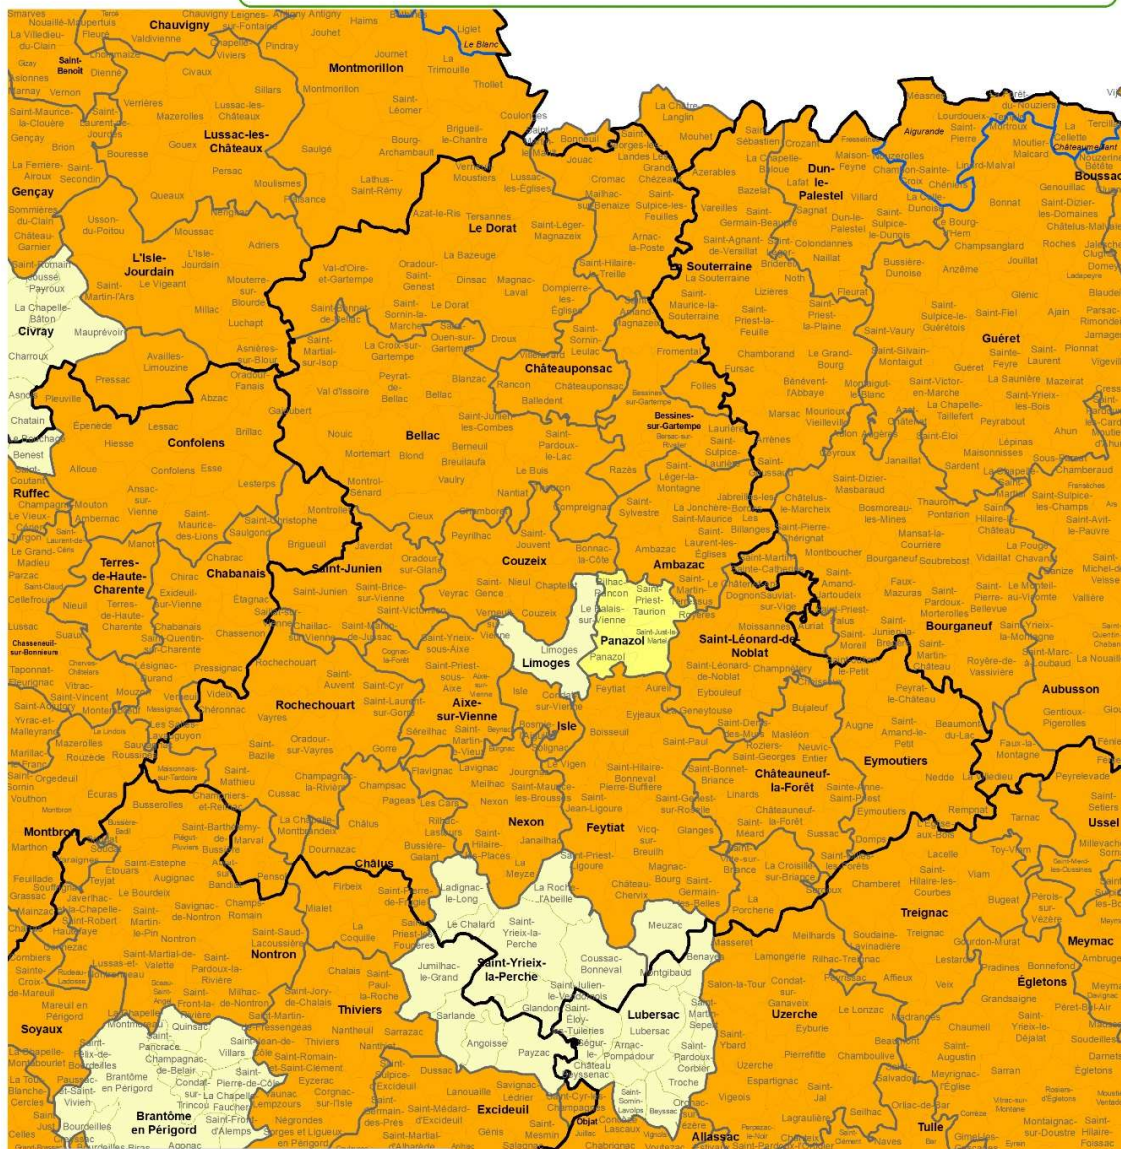

ANNEXE 8

Zones prévues aux 1° et au 2° de l'article L. 1434-4 du code de la santé publique, pour la profession de chirurgien-dentiste Haute-Vienne

Territoire classé par une région limitrophe, pour connaître sa dotation définitive se référer à l'arrêté du directeur général d'ARS de :

- Auvergne-Rhône-Alpes
- Centre-Val de Loire
- Occitanie
- Pays de la Loire

Source : convention nationale des chirurgiens-dentistes du 23 août 2023
Application de la méthodologie de l'arrêté national du 20/03/2024
Cartographie : Découpage géographique au 01/01/2023
Réalisation : ARS NA - DOS/DDPSP/PES - 15/07/2024