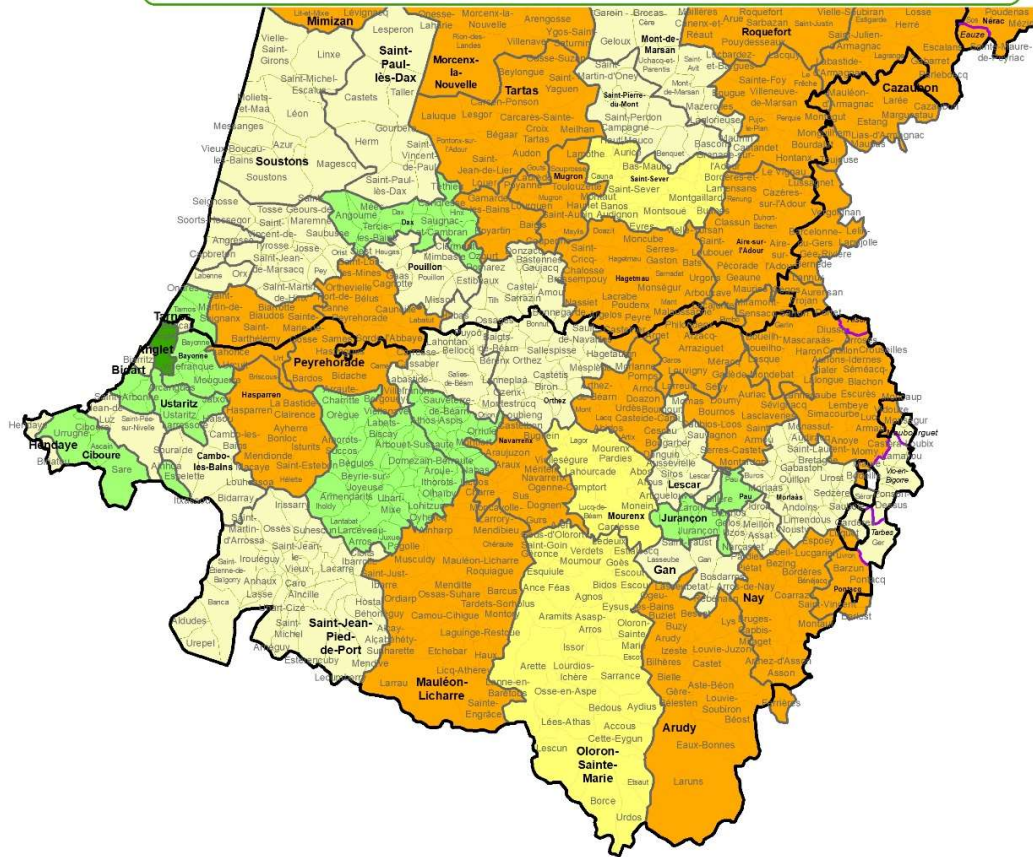

ANNEXE 8

Zones prévues aux 1° et au 2° de l'article L. 1434-4 du code de la santé publique, pour la profession de chirurgien-dentiste Pyrénées-Atlantiques

1. Zone très sous-dotée
3. Zone intermédiaire
5. Zone non prioritaire
2. Zone sous-dotée
4. Zone très dotée
- Territoires de vie-santé

Territoire classé par une région limitrophe, pour connaître sa dotation définitive se référer à l'arrêté du directeur général d'ARS de :

- Auvergne-Rhône-Alpes
- Centre-Val de Loire
- Occitanie
- Pays de la Loire

Source : convention nationale des chirurgiens-dentistes du 23 août 2023
Application de la méthodologie de l'arrêté national du 20/03/2024
Cartographie : Découpage géographique au 01/01/2023
Réalisation : ARS NA - DOS/DDPSP/PES - 15/07/2024