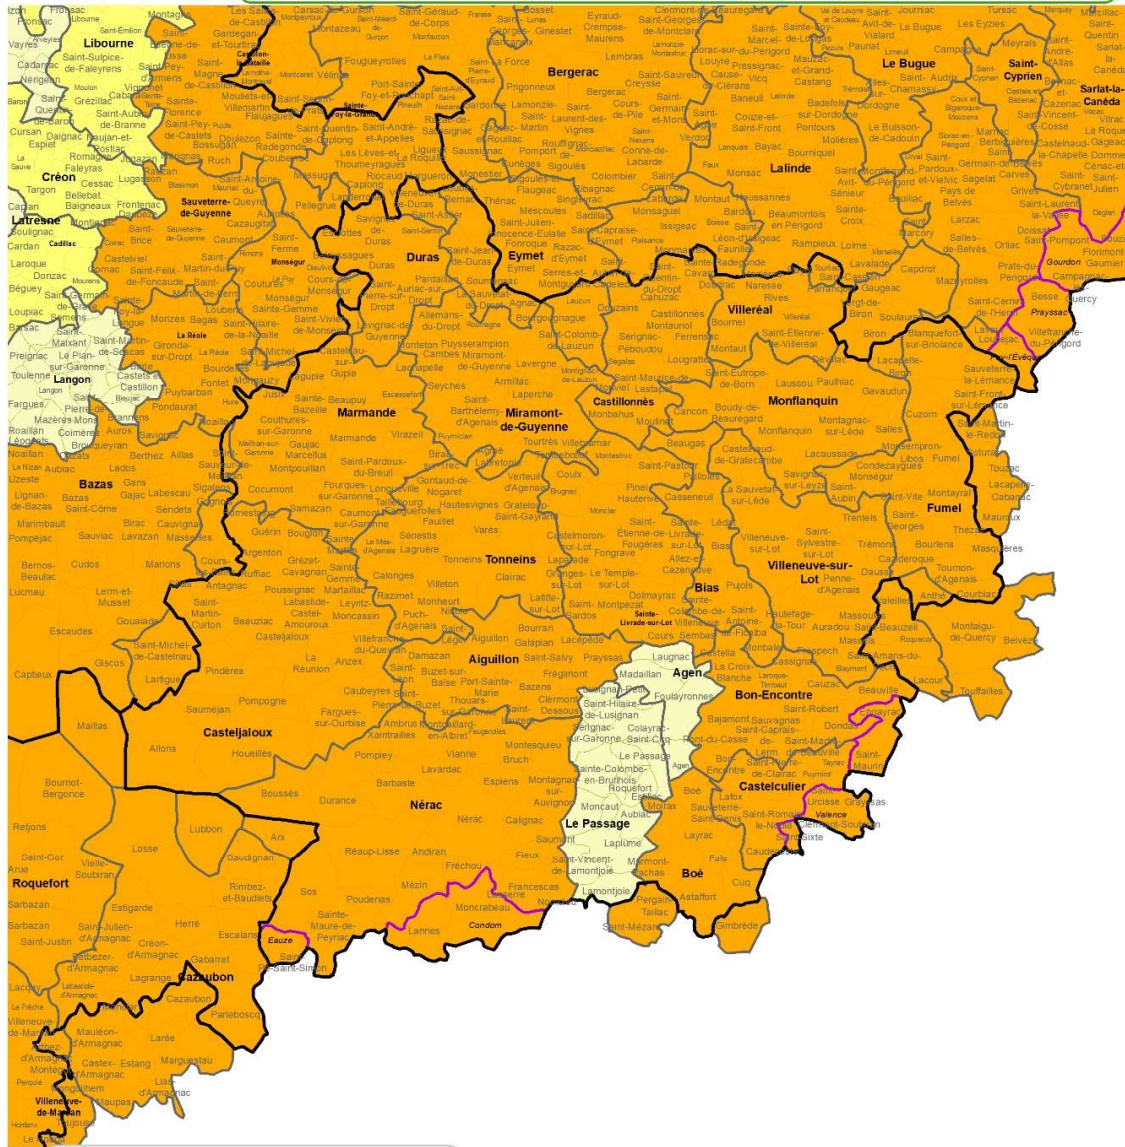

ANNEXE 8

Zones prévues aux 1° et au 2° de l'article L. 1434-4 du code de la santé publique, pour la profession de chirurgien-dentiste Lot-et-Garonne

1. Zone très sous-dotée
2. Zone sous-dotée
3. Zone intermédiaire
4. Zone très dotée
5. Zone non prioritaire
- Territoires de vie-santé

Territoire classé par une région limitrophe, pour connaître sa dotation définitive se référer à l'arrêté du directeur général d'ARS de :

- Auvergne-Rhône-Alpes
- Centre-Val de Loire
- Occitanie
- Pays de la Loire

Source : convention nationale des chirurgiens-dentistes du 23 août 2023
Application de la méthodologie de l'arrêté national du 20/03/2024
Cartographie : Découpage géographique au 01/01/2023
Réalisation : ARS NA - DOS/DDPSP/PES - 15/07/2024