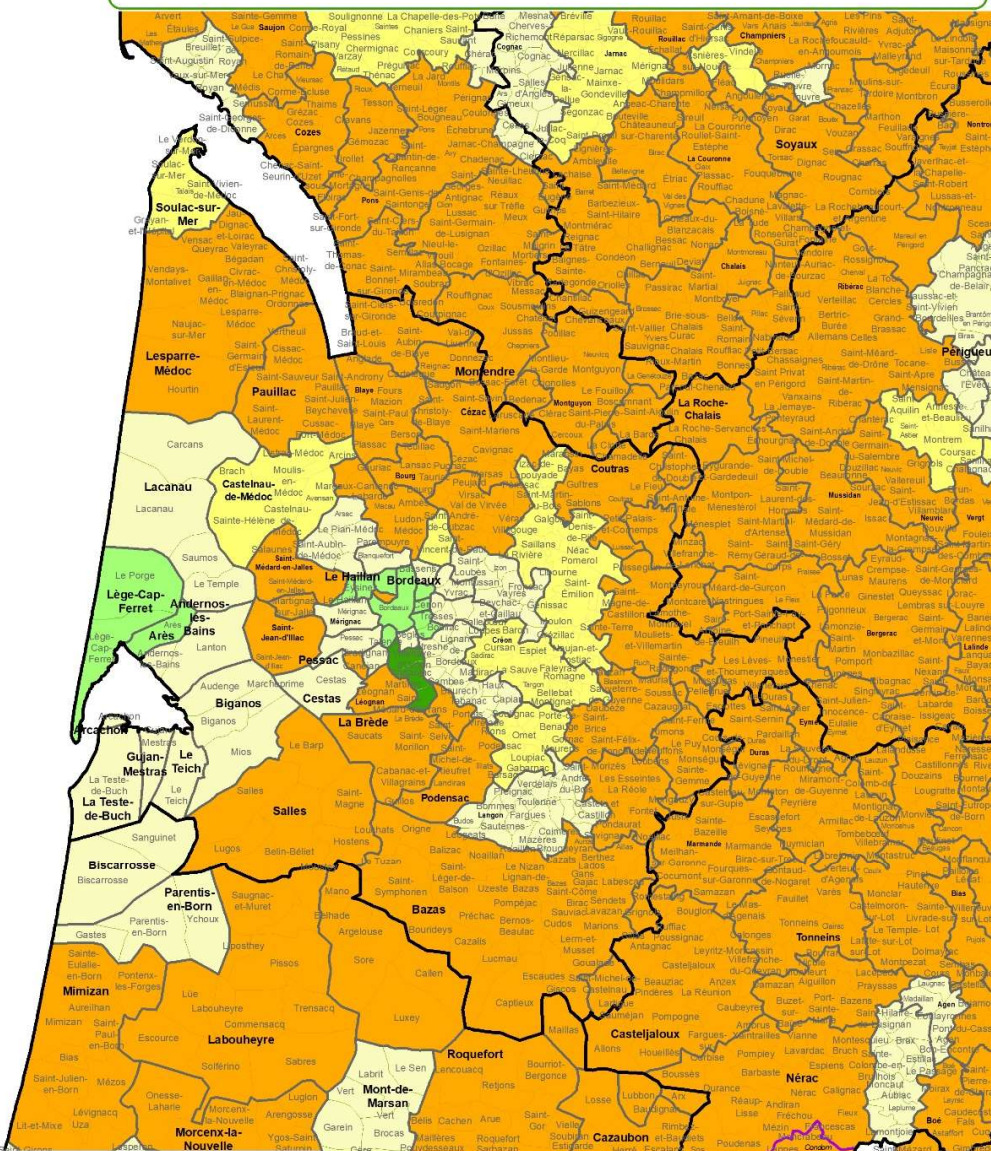

ANNEXE 8

Zones prévues aux 1° et au 2° de l'article L. 1434-4 du code de la santé publique, pour la profession de chirurgien-dentiste
Gironde

1. Zone très sous-dotée
3. Zone intermédiaire
5. Zone non prioritaire
2. Zone sous-dotée
4. Zone très dotée
- Territoires de vie-santé

Territoire classé par une région limitrophe, pour connaître sa dotation définitive se référer à l'arrêté du directeur général d'ARS de :

- Auvergne-Rhône-Alpes
- Centre-Val de Loire
- Occitanie
- Pays de la Loire

Source : convention nationale des chirurgiens-dentistes du 23 août 2023
Application de la méthodologie de l'arrêté national du 20/03/2024
Cartographie : Découpage géographique au 01/01/2023
Réalisation : ARS NA - DOS/DDPSP/PES - 15/07/2024