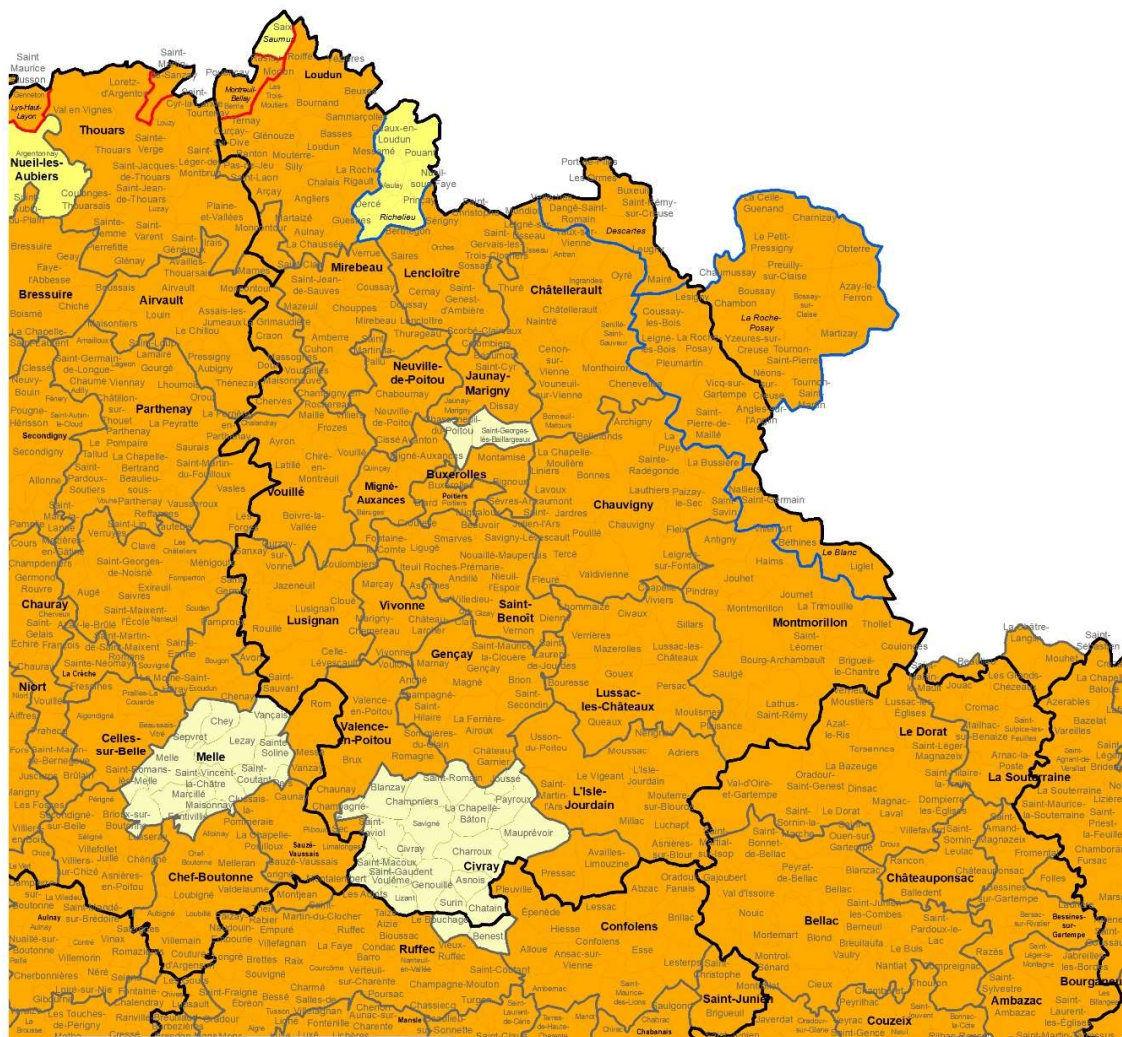

Zones prévues aux 1° et au 2° de l'article L. 1434-4 du code de la santé publique, pour la profession de chirurgien-dentiste
Vienne

Territoire classé par une région limitrophe, pour connaître sa dotation définitive se référer à l'arrêté du directeur général d'ARS de :

- Auvergne-Rhône-Alpes
- Centre-Val de Loire
- Occitanie
- Pays de la Loire

Source : convention nationale des chirurgiens-dentistes du 23 août 2023
Application de la méthodologie de l'arrêté national du 20/03/2024
Cartographie : Découpage géographique au 01/01/2023
Réalisation : ARS NA - DOS/DDPSP/PES - 15/07/2024