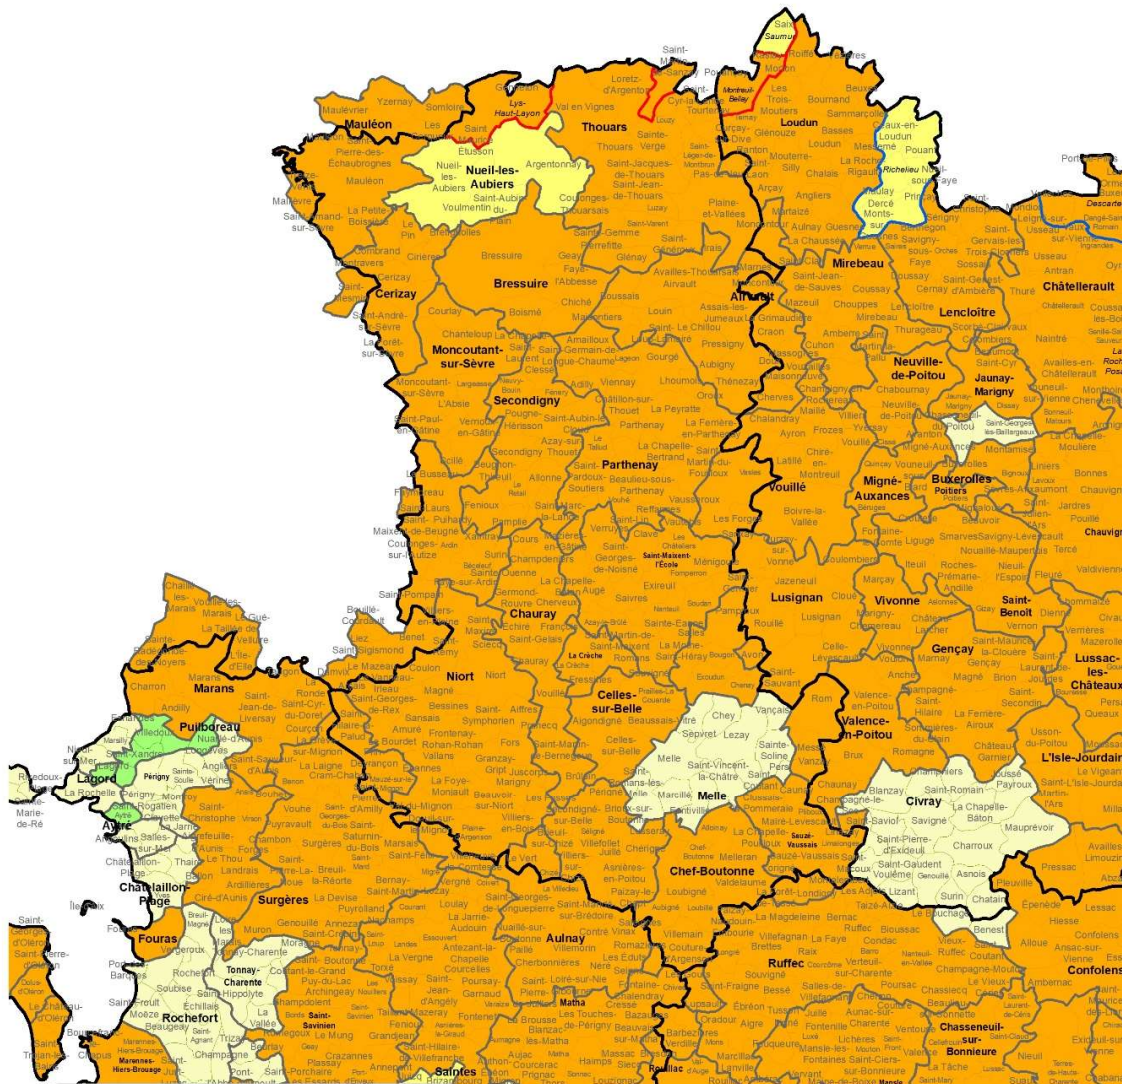

ANNEXE 8

Zones prévues aux 1° et au 2° de l'article L. 1434-4 du code de la santé publique, pour la profession de chirurgien-dentiste
Deux-Sèvres

Territoire classé par une région limitrophe, pour connaître sa dotation définitive se référer à l'arrêté du directeur général d'ARS de :

- Auvergne-Rhône-Alpes
- Centre-Val de Loire
- Occitanie
- Pays de la Loire

Source : convention nationale des chirurgiens-dentistes du 23 août 2023
Application de la méthodologie de l'arrêté national du 20/03/2024
Cartographie : Découpage géographique au 01/01/2023
Réalisation : ARS NA - DOS/DDPSP/PES - 15/07/2024