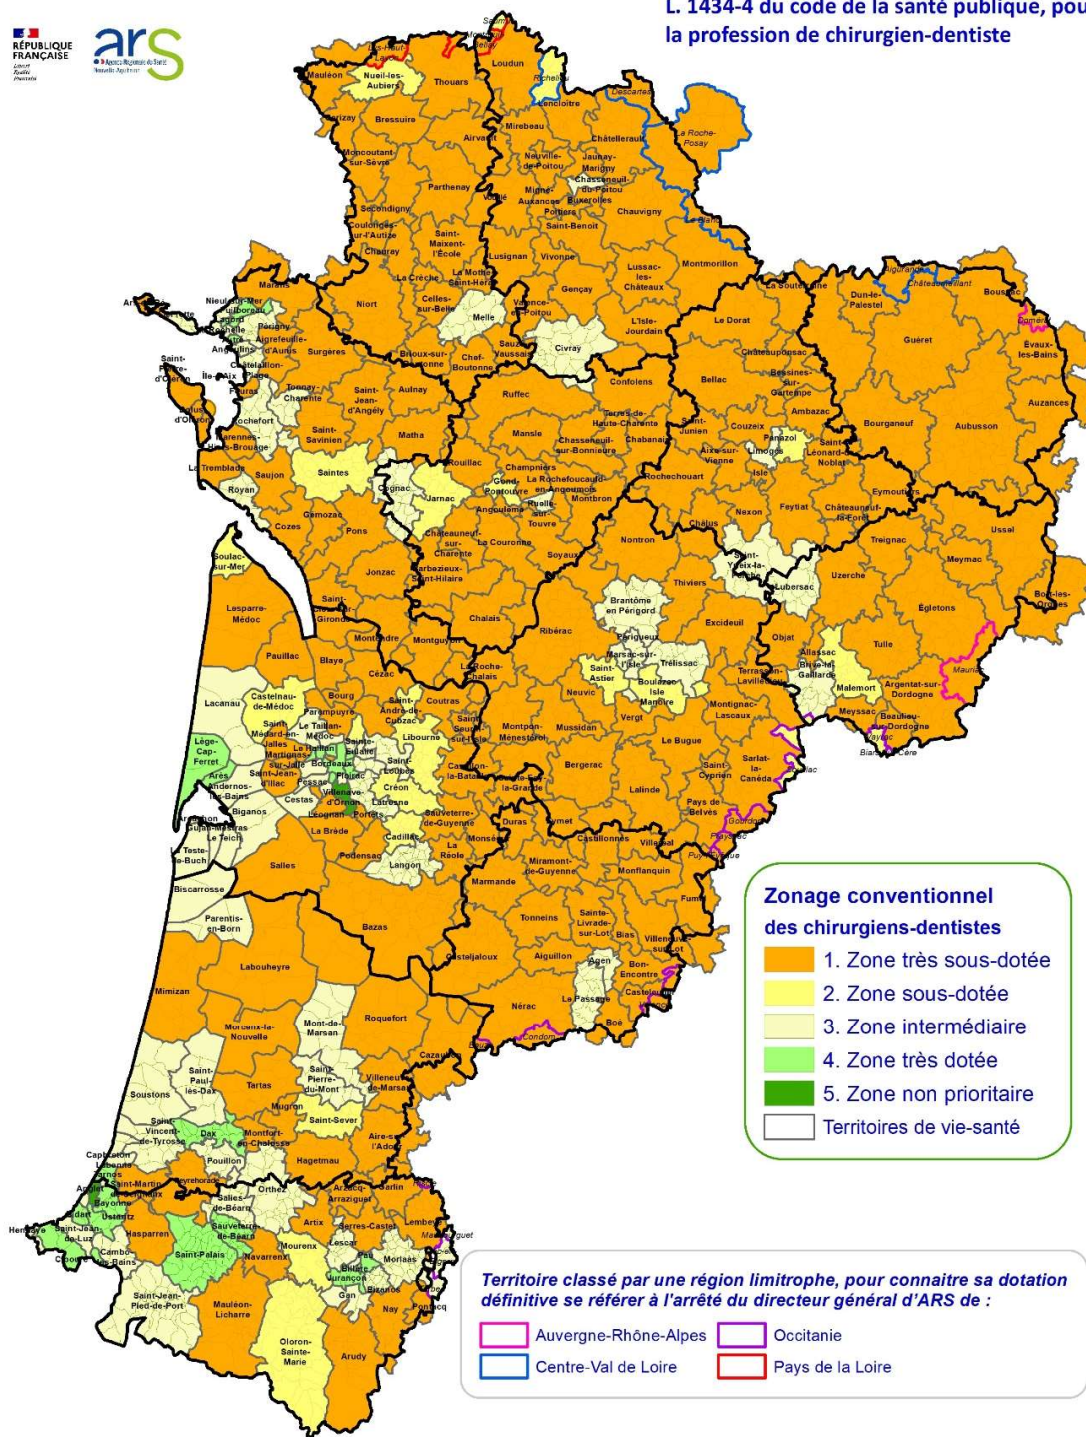

Source : convention nationale des chirurgiens-dentistes du 23 août 2023
Application de la méthodologie de l'arrêté national du 20/03/2024
Cartographie : Découpage géographique au 01/01/2023
Réalisation : ARS NA - DOS/DDPSP/PES - 15/07/2024