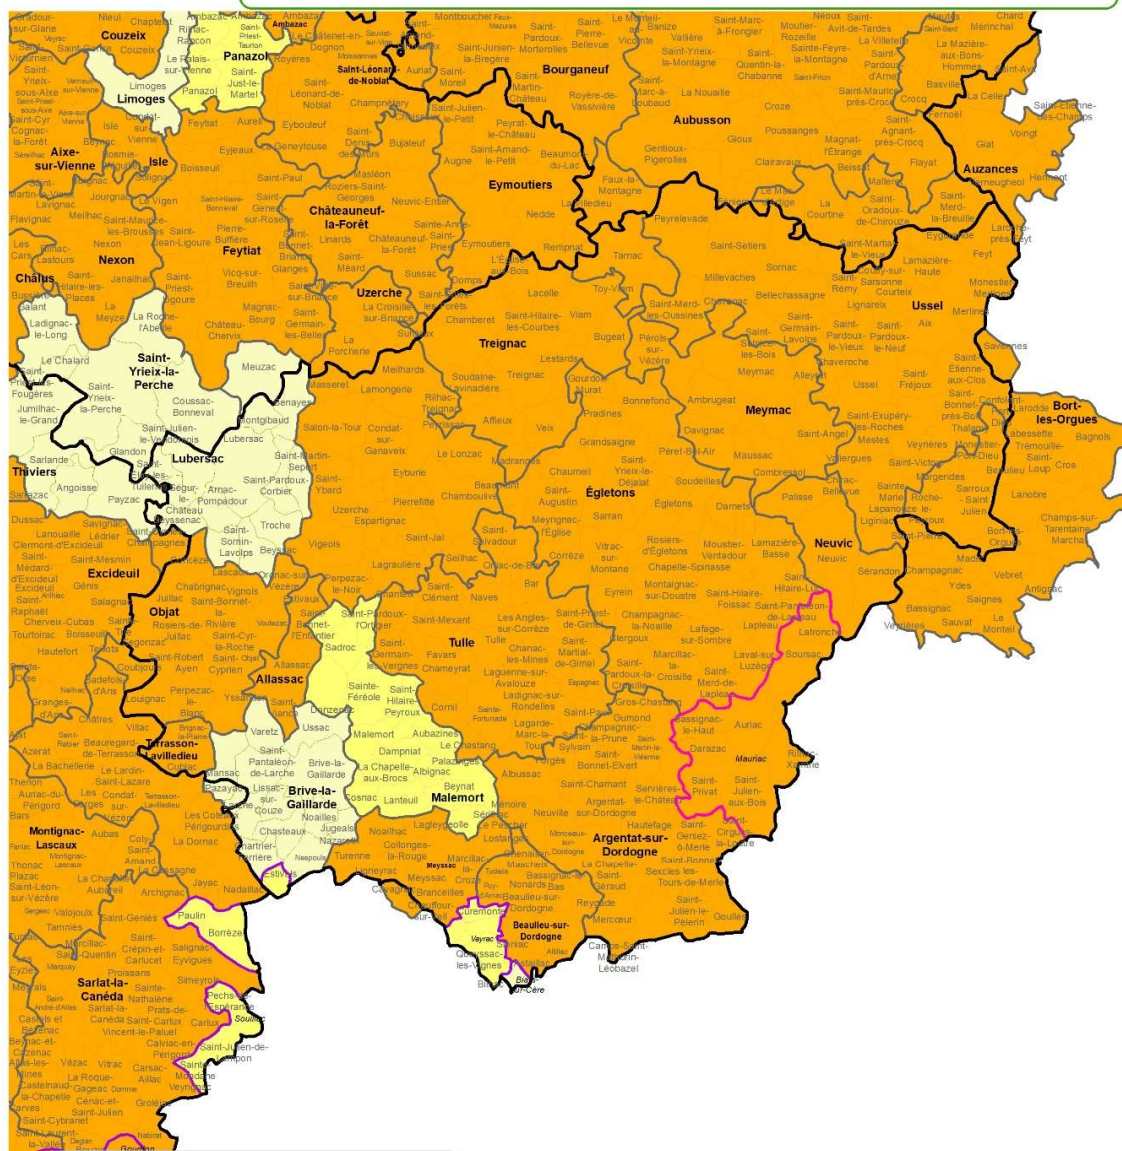

ANNEXE 8

Zones prévues aux 1° et au 2° de l'article L. 1434-4 du code de la santé publique, pour la profession de chirurgien-dentiste
Corrèze

1. Zone très sous-dotée
2. Zone sous-dotée
3. Zone intermédiaire
4. Zone très dotée
5. Zone non prioritaire
- Territoires de vie-santé

Territoire classé par une région limitrophe, pour connaître sa dotation définitive se référer à l'arrêté du directeur général d'ARS de :

- Auvergne-Rhône-Alpes
- Centre-Val de Loire
- Occitanie
- Pays de la Loire

Source : convention nationale des chirurgiens-dentistes du 23 août 2023
Application de la méthodologie de l'arrêté national du 20/03/2024
Cartographie : Découpage géographique au 01/01/2023
Réalisation : ARS NA - DOS/DDPSP/PES - 15/07/2024